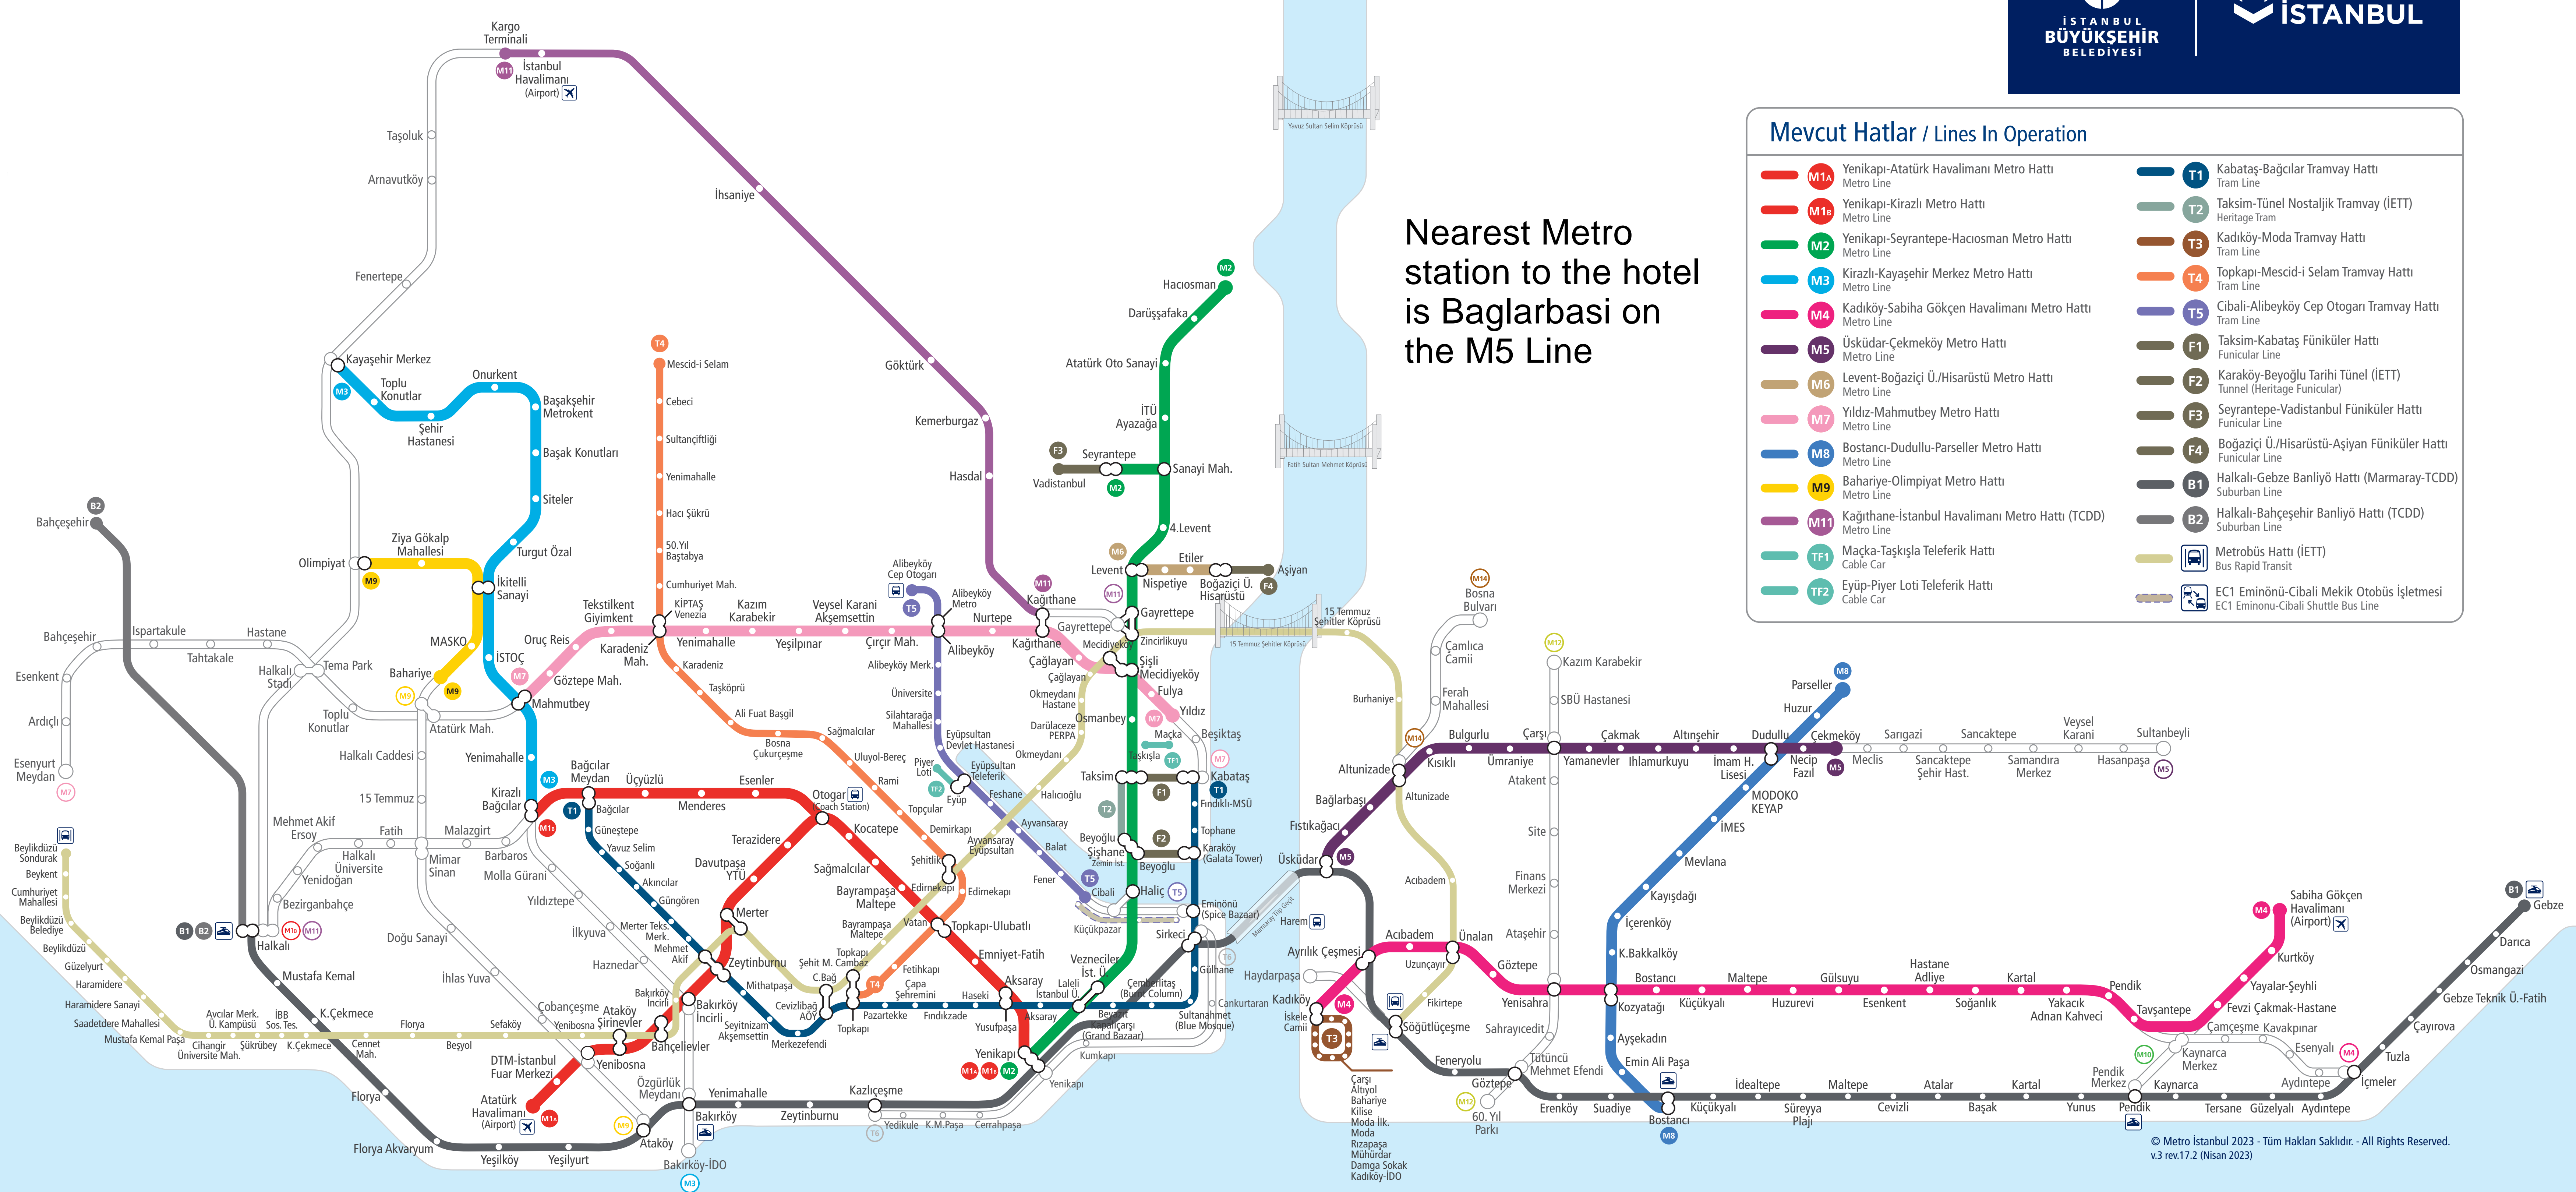

# İstanbul Raylı Sistemler Ağ Haritası / Istanbul Railway Network Map

Nearest Metro station to the hotel is Bağlarbasi on the M5 Line

## Mevcut Hatlar / Lines In Operation

<b>M1A</b> Yenikapı-Atatürk Havalimanı Metro Hattı Metro Line	<b>T1</b> Kabataş-Bağcılar Tramvay Hattı Tram Line
<b>M1B</b> Yenikapı-Kirazlı Metro Hattı Metro Line	<b>T2</b> Taksim-Tünel Nostaljik Tramvay (İETT) Heritage Tram
<b>M2</b> Yenikapı-Seyrantepe-Hacıosman Metro Hattı Metro Line	<b>T3</b> Kadıköy-Moda Tramvay Hattı Tram Line
<b>M3</b> Kirazlı-Kayaşehir Merkez Metro Hattı Metro Line	<b>T4</b> Topkapı-Mescid-i Selam Tramvay Hattı Tram Line
<b>M4</b> Kadıköy-Sabiha Gökçen Havalimanı Metro Hattı Metro Line	<b>T5</b> Cibali-Alibeyköy Cep Otogarı Tramvay Hattı Tram Line
<b>M5</b> Üsküdar-Çekmeköy Metro Hattı Metro Line	<b>F1</b> Taksim-Kabataş Füniküler Hattı Funicular Line
<b>M6</b> Levent-Boğaziçi Ü./Hisarüstü Metro Hattı Metro Line	<b>F2</b> Karaköy-Beyoğlu Tarihi Tünel (İETT) Tunnel (Heritage Funicular)
<b>M7</b> Yıldız-Mahmutbey Metro Hattı Metro Line	<b>F3</b> Seyrantepe-Vadistanbul Füniküler Hattı Funicular Line
<b>M8</b> Bostancı-Dudullu-Parseller Metro Hattı Metro Line	<b>F4</b> Boğaziçi Ü./Hisarüstü-Aşyan Füniküler Hattı Funicular Line
<b>M9</b> Bahariye-Olimpiyat Metro Hattı Metro Line	<b>B1</b> Halkalı-Gezbe Banliyö Hattı (Marmaray-TCDD) Suburban Line
<b>M11</b> Kağıthane-İstanbul Havalimanı Metro Hattı (TCDD) Metro Line	<b>B2</b> Halkalı-Bahçeşehir Banliyö Hattı (TCDD) Suburban Line
<b>TF1</b> Maçka-Taşkışla Teleferik Hattı Cable Car	<b>Metrobüs Hattı (İETT)</b> Bus Rapid Transit
<b>TF2</b> Eyüp-Piyer Loti Teleferik Hattı Cable Car	<b>EC1</b> Eminönü-Cibali Mekik Otobüs İşletmesi EC1 Eminönü-Cibali Shuttle Bus Line