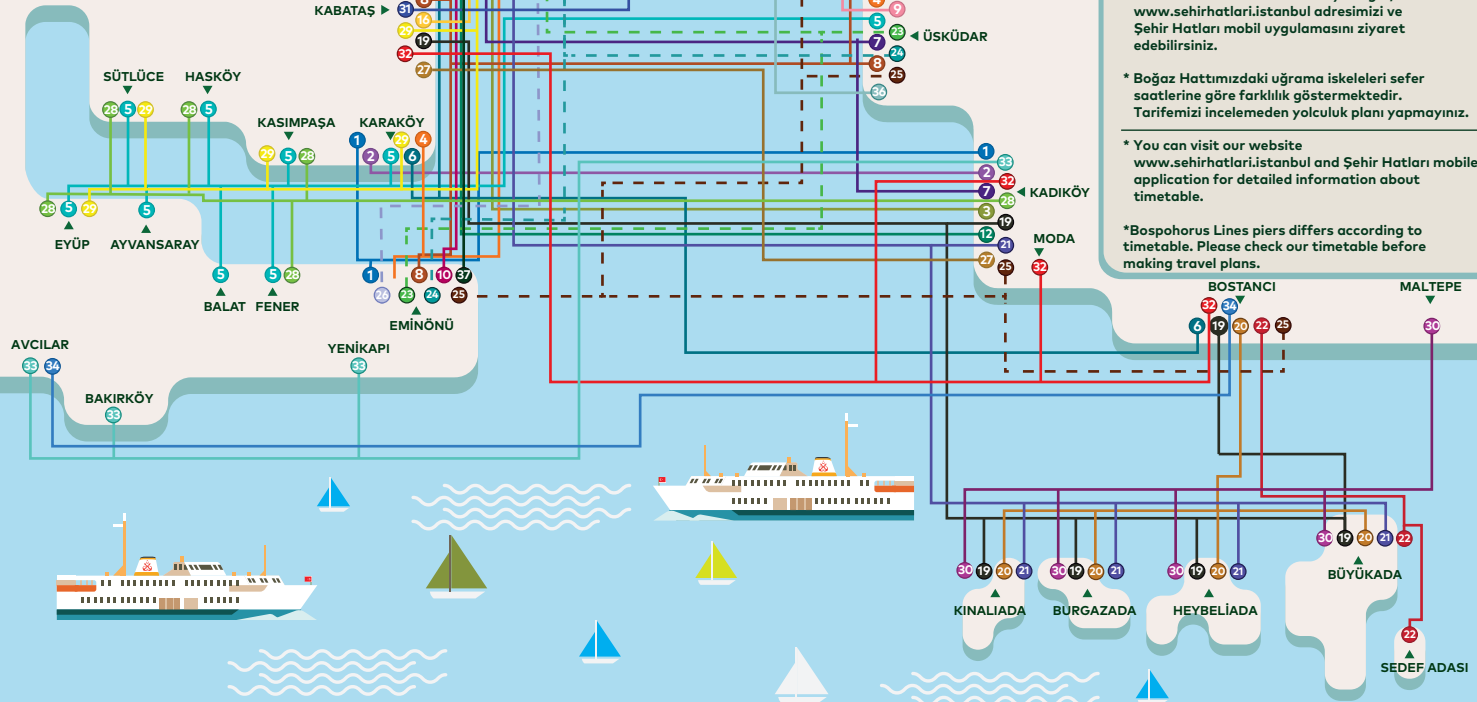

ŞEHİR HATLARI SEFER HARİTASI / SEHIR HATLARI LINE MAP

AKTARMA MERKEZLERİ / TRANSFER HUBS

KADIKÖY	
KADIKÖY-TAVSANTAPE METRO HATTI	M4
KADIKÖY-MODA TRAMVAY HATTI	M3
ÜSKÜDAR	
ÜSKÜDAR-ÇEKMEKÖY MODA HATTI	M5
HALKALI-GEBZE MARMARAY HATTI	M11
KARAKÖY	
KARAKÖY-BEYOĞLU TARİHİ TÜNEL KABATAŞ-BAĞCILAR TRAMVAY HATTI	M2
EMİNÖNÜ	
KABATAŞ-BAĞCILAR TRAMVAY HATTI	M1
HALKALI-GEBZE MARMARAY HATTI	M8
KABATAŞ	
KABATAŞ-BAĞCILAR TRAMVAY HATTI	M1
KABATAŞ-TAKSİM FÜNIKÜLER HATTI	M8
EYÜP	
EYÜP-PIYER LOTİ TELEFERİK HATTI	M76L
SÜTLÜCE	
SÖĞÜTLÜÇEŞME-BEYLİKDÜZÜ METROBÜS	M76L
AŞIYAN	
BOĞAZIÇI ÜNİVERSİTESİ HİSARÜSTÜ-AŞIYAN FÜNIKÜLER HATTI	M4
BOSTANCI	
BOSTANCI-DUDULLU METRO HATTI	M8
AVCILAR	
AVCILAR İSKELE - İ.Ü. AVCILAR KAMPÜSÜ	M76L

İETT ANA DURAKLAR / MAJOR STOPS

KADIKÖY	1 2 3 5 7 12 19 21 25 27 28 32 33
ÜSKÜDAR	4 5 7 8 9 23 24 25 26
BOSTANCI	6 20 22 25 32 34
EMİNÖNÜ	1 4 8 10 23 24 25 26 27
BEŞİKTAŞ	3 8 10 12 16 21 24 25 26 27 28